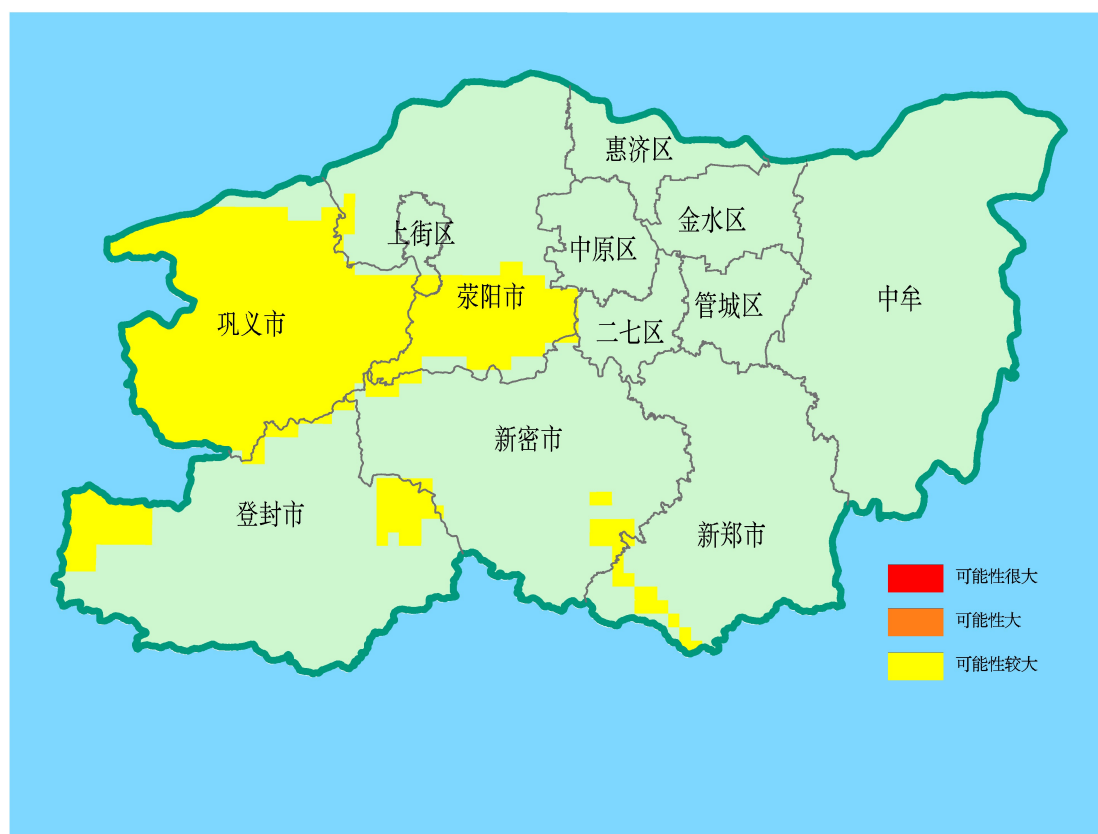

郑州市汛期地质灾害气象预报预警结果

发布单位：郑州市自然资源和规划局 郑州市气象局

(2021.09.08 20:00 — 2021.09.09 20:00)

发布时间：2021-09-08 15:30

今晚到明天，郑州市地质灾害预警预报达到黄色预警的地区为：巩义大部，荥阳南部及西部，上街南部，登封、新密周边，新郑西南部，发生地质灾害的可能性较大。请相关区县（市）做好地质灾害防范工作。各地质灾害应急指挥部成员单位要按照本级《突发地质灾害应急预案》中的部门职责分工，做好本部门、本行业和本领域的地质灾害防治工作。

防范建议：

1. 注意雨情水情变化；
2. 对已有地质灾害隐患点开展巡查监测；
3. 对居民回迁房屋及周边进行排查评估，确保安全；
4. 一旦出现灾情、做好突发地质灾害应急处置准备工作。